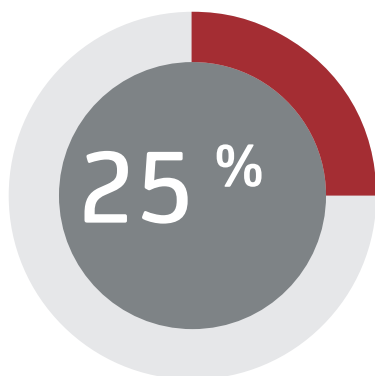

Die Vorteile für Ihr Unternehmen

Eine sichere und stabile Versorgung

Ihr Unternehmen kann nicht ohne Strom arbeiten. ENER-G KWK bietet Ihnen eine zuverlässige Energieversorgung, mit der Ihr Unternehmen am Laufen bleibt, egal was außerhalb passiert. Die Lösung kann Ihnen auch dabei helfen, konstante Energielevel zu erreichen – Sie erhalten eine stetige und stabile Stromversorgung, damit Ihr Geschäft reibungslos funktioniert.

Geringere Betriebskosten

ENER-G KWK kann die Energiekosten Ihres Standorts um bis zu 25 % verringern, sodass Sie die Einsparungen in anderen Bereiche Ihres Unternehmens einsetzen können. Wir bieten eine Vielzahl an Finanzierungsmöglichkeiten an, einschließlich einer Option ohne Kapitalaufwand, sodass Sie die Kosten für die Installation kontrollieren können. Und mit einer Amortisation in 3–5 Jahren und einer Gerätelebensdauer von bis zu 15 Jahren dauern die Einsparungen noch lange an, nachdem die Technik sich bezahlt gemacht hat.

Stärkere Compliance

ENER-G KWK kann Ihnen dabei helfen, Ihren Energieverbrauch und die Emissionen zu reduzieren, und unterstützt somit Ihre Compliancebestrebungen. Die Lösung kann Ihnen auch dabei helfen, lohnende staatliche Förderungen zu erhalten.

ENER-G KWK ist eine hochleistungsfähige Energiequelle, die eine Reduzierung der Energiekosten Ihres Standorts ermöglicht von bis zu